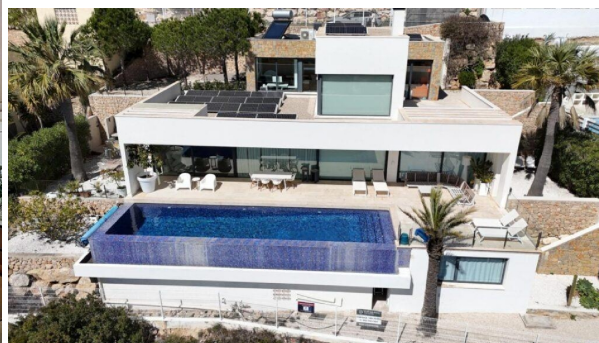

SPANSKAHUS

<https://www.spanskahus.com/villa/benitachell-03726/6386874/>

villa till salu Benitachell, Marina Alta

Villa till salu in of nabij Benitachell in de Marina Alta voor een bedrag van € 2.450.000 met een oppervlakte van 279 m2 met 4 kamers en met een tuin of terrein van 858 m2 , dit onroerend goed object wordt u aangeboden door Re/max True Re /max True van makelaardij Re/max True .