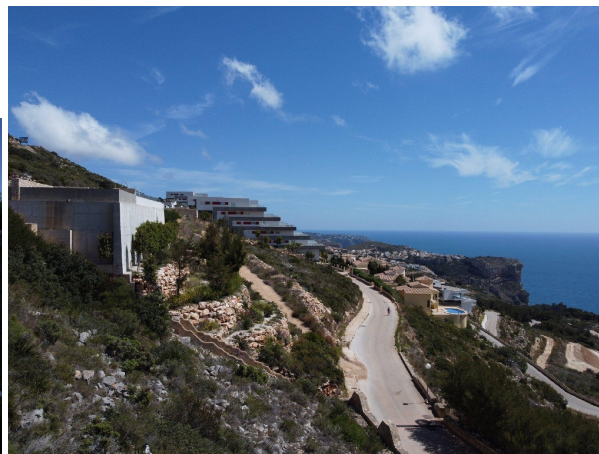

villa till salu Benitachell, Marina Alta

Villa till salu in of nabij Benitachell in de Marina Alta voor een bedrag van € 1.865.000 met een oppervlakte van 181 m2 met 3 kamers en met een tuin of terrein van 824 m2 van makelaardij Remax Inmomas .