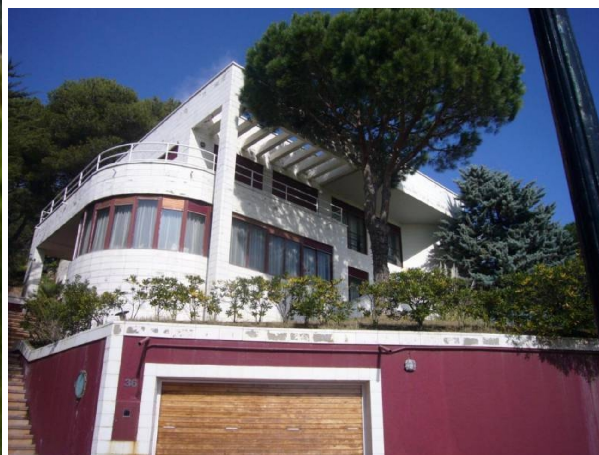

## villa till salu Palafrugell, Baix Empordà

Villa till salu in of nabij Palafrugell in de Baix Empordà voor een bedrag van € 1.622.327 met een oppervlakte van 517 m2 met 8 kamers en met een tuin of terrein van 3454 m2 van makelaardij Finques Safa .