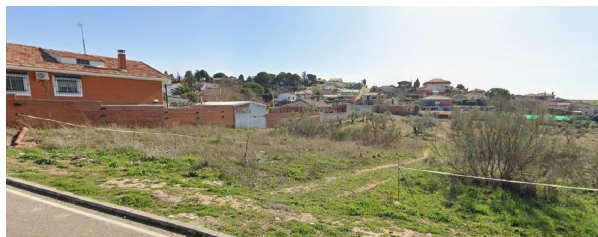

## villa till salu Palomeque, Sagra (La)

Villa till salu in of nabij Palomeque in de Sagra (La) voor een bedrag van € 132.500 met een oppervlakte van 115 m2 met 3 kamers van makelaardij Sinergia Investment .